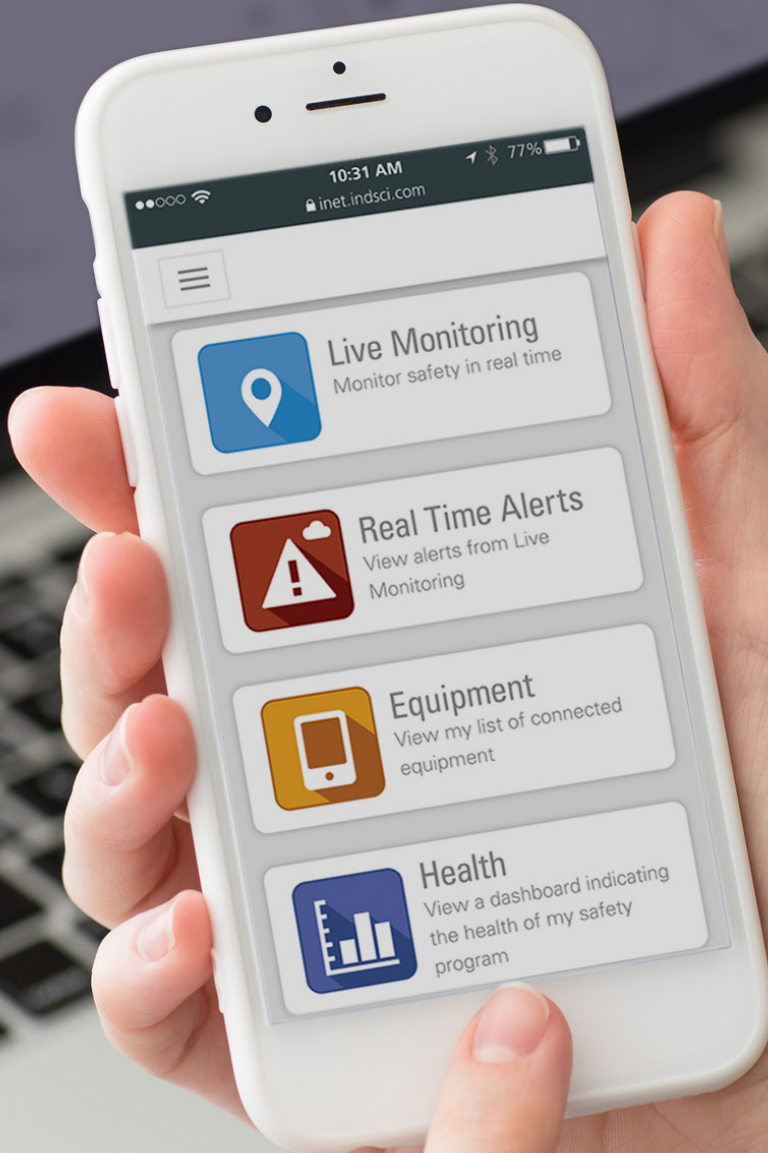

Surveillance en direct
iNet[®] Now

Si les dangers dus au gaz sont invisibles, il ne faut pas que votre personnel le soit

En tant que responsable de la sécurité de votre entreprise, il est important pour vous d'éliminer ou de réduire les risques, de garantir la sécurité de vos collaborateurs et de gérer la productivité de l'équipe. Mais comment y parvenir sans visibilité sur votre personnel et sur les dangers auxquels il est confronté en temps réel ?

Présentation d'iNet® Now

iNet® Now est une application logicielle de surveillance en temps réel qui envoie des alertes par texto et par email en cas de dangers liés au gaz, de situations de danger imminent ou d'homme à terre, et qui vous permet de remédier aux incidents au moment où ils se produisent. Avec iNet Now, vous pouvez être certain que vos collaborateurs sont en sécurité, même quand vous travaillez chacun sur un site distant.

Applications de surveillance en direct

En utilisant les détecteurs multigaz de la gamme Ventis Pro®, les détecteurs de zone Radius® BZ1 et une passerelle compatible, vous pouvez facilement surveiller en temps réel :

Des espaces confinés

Des locaux d'usine

Des périmètres

Des parcs de réservoirs

Des situations d'urgence

Des travailleurs mobiles

UNE VISIBILITÉ TOTALE

Vérifiez l'état et l'emplacement du travailleur en temps réel en consultant une carte et intervenez plus vite, en étant mieux informé quand un incident se produit.